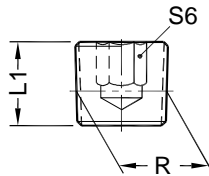

Socket head Plug
Male thread : BSP Taper (R)

Part No.	R - Male thread BSPT	L1	S6
VSTIR01	R 1/8" -27	8.0	5
VSTIR02	R 1/4" -18	10.0	7
VSTIR03	R 3/8" -18	10.0	8
VSTIR04	R 1/2" -14	10.0	10
VSTIR06	R 3/4" -14	12.0	12
VSTIR08	R 1" -11 1/2	12.0	17
VSTIR10	R 1 1/4" -11 1/2	18.0	22
VSTIR12	R 1 1/2" -11 1/2	20.0	24