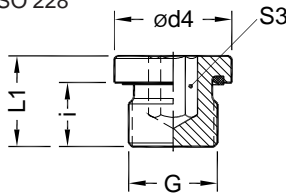

Socket head Plug  
Male thread : BSPP (G) - ISO 228

Part No.	G Male thread BSP	ød3	i	L2	S6
VSTIG01	G 1/8	14	8	11	5
VSTIG02	G 1/4	18	12	15	6
VSTIG03	G 3/8	22	12	15	8
VSTIG04	G 1/2	26	14	18	10
VSTIG06	G 3/4	32	16	20	12
VSTIG08	G 1	39	16	21	17
VSTIG10	G1 1/4	49	16	21	22
VSTIG12	G1 1/2	55	16	21	24

Socket head Plug with Elastomeric Seal  
Male thread : BSPP (G) - ISO 228

Part No.	G Male thread BSP	ød4	i	L1	S3
VSTIG01E	G 1/8	14	8	13	5
VSTIG02E	G 1/4	19	12	17	6
VSTIG03E	G 3/8	22	12	17	8
VSTIG04E	G 1/2	27	14	20	10
VSTIG06E	G 3/4	32	16	22	12
VSTIG08E	G 1	40	16	24	17
VSTIG10E	G1 1/4	50	16	24	22
VSTIG12E	G1 1/2	55	16	24	24