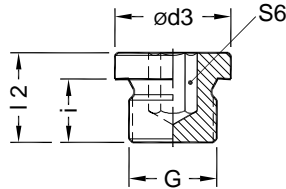

Socket head Plug  
Male thread : BSPP (G) - ISO 228

Part No.	G Male thread BSP	ød3	i	L2	S6
VSTIG01	G 1/8	14	8	11	5
VSTIG02	G 1/4	18	12	15	6
VSTIG03	G 3/8	22	12	15	8
VSTIG04	G 1/2	26	14	18	10
VSTIG06	G 3/4	32	16	20	12
VSTIG08	G 1	39	16	21	17
VSTIG10	G1 1/4	49	16	21	22
VSTIG12	G1 1/2	55	16	21	24

Socket head Plug with Elastomeric Seal  
Male thread : BSPP (G) - ISO 228

Part No.	G Male thread BSP	ød4	i	L1	S3
VSTIG01E	G 1/8	14	8	13	5
VSTIG02E	G 1/4	19	12	17	6
VSTIG03E	G 3/8	22	12	17	8
VSTIG04E	G 1/2	27	14	20	10
VSTIG06E	G 3/4	32	16	22	12
VSTIG08E	G 1	40	16	24	17
VSTIG10E	G1 1/4	50	16	24	22
VSTIG12E	G1 1/2	55	16	24	24